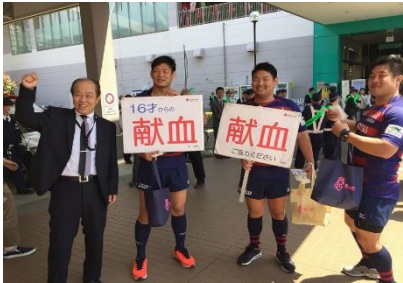

普及・育成活動／社会・地域貢献活動

社会・地域貢献活動

2018.4.21ニトリモール東大阪で行われました、「春の地域安全運動キャンペーン」に参加しました。